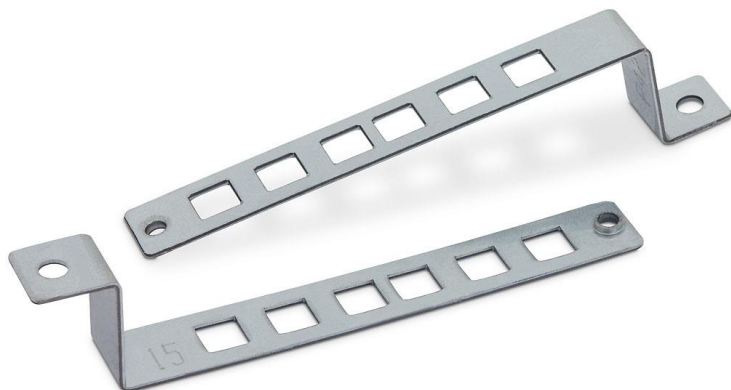

NCS rackfeste for PDU

NCS Rackfeste sett for montering av PDU vertikalt i rack.

Kan benyttes på RTA, RDA, RYA, RDE RSX og RSX-F rack.
Festes enkelt til rack sideprofil med skruer som medfølger.

Teknisk info

- Brakett i stål med kasse-mutter hull
- Skruer og kasse-mutter for montering medfølger 6 stk.

Bestillingsinformasjon

El.nr.	Beskrivelse
69 707 56	Festebrakett sett for PDU vertikalt

Leverandør:

Lanse as

P.B. 406 Økern, 0513 Oslo